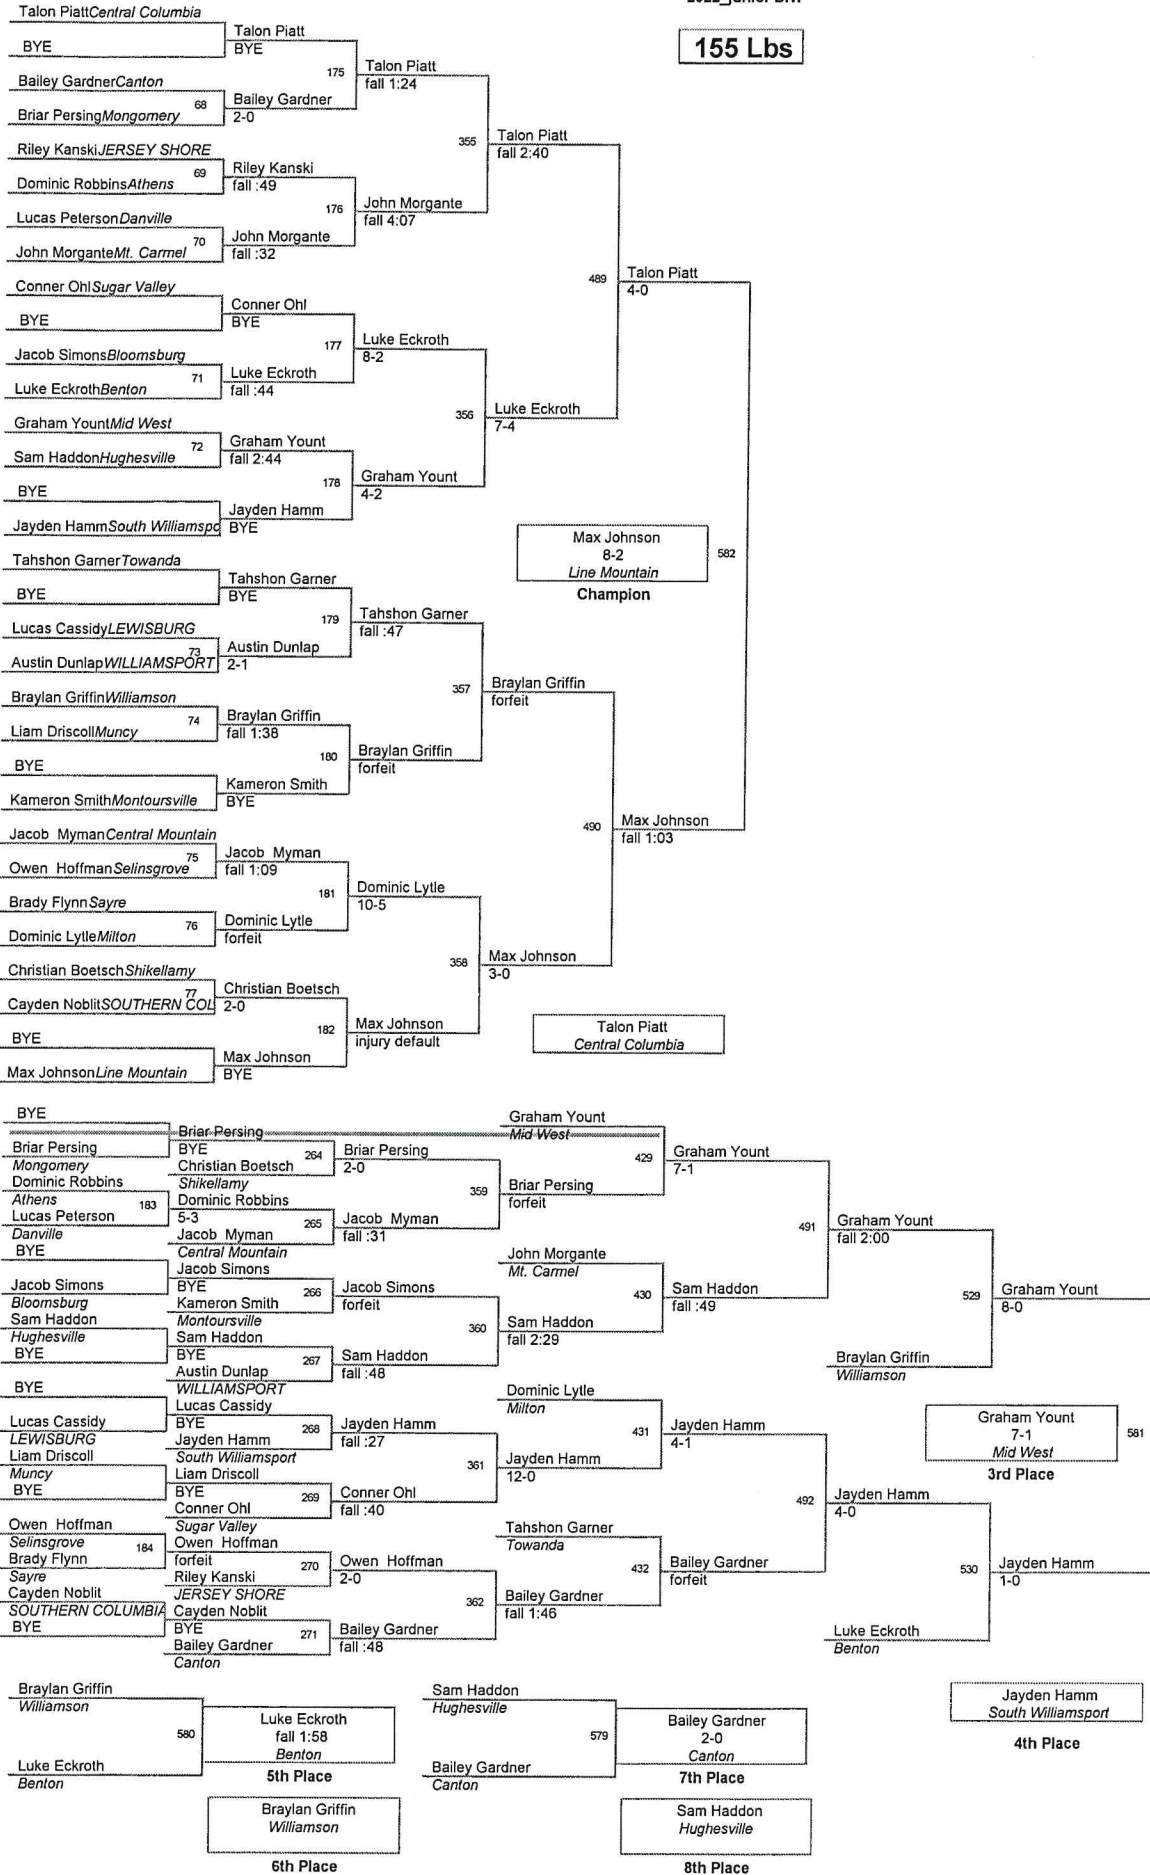

80 Lbs

87 Lbs

94 Lbs

101 Lbs

122 Lbs

130 Lbs

2022 Junlor Div.

138 Lbs

155 Lbs

170 Lbs

190 Lbs

210 Lbs

250 Lbs