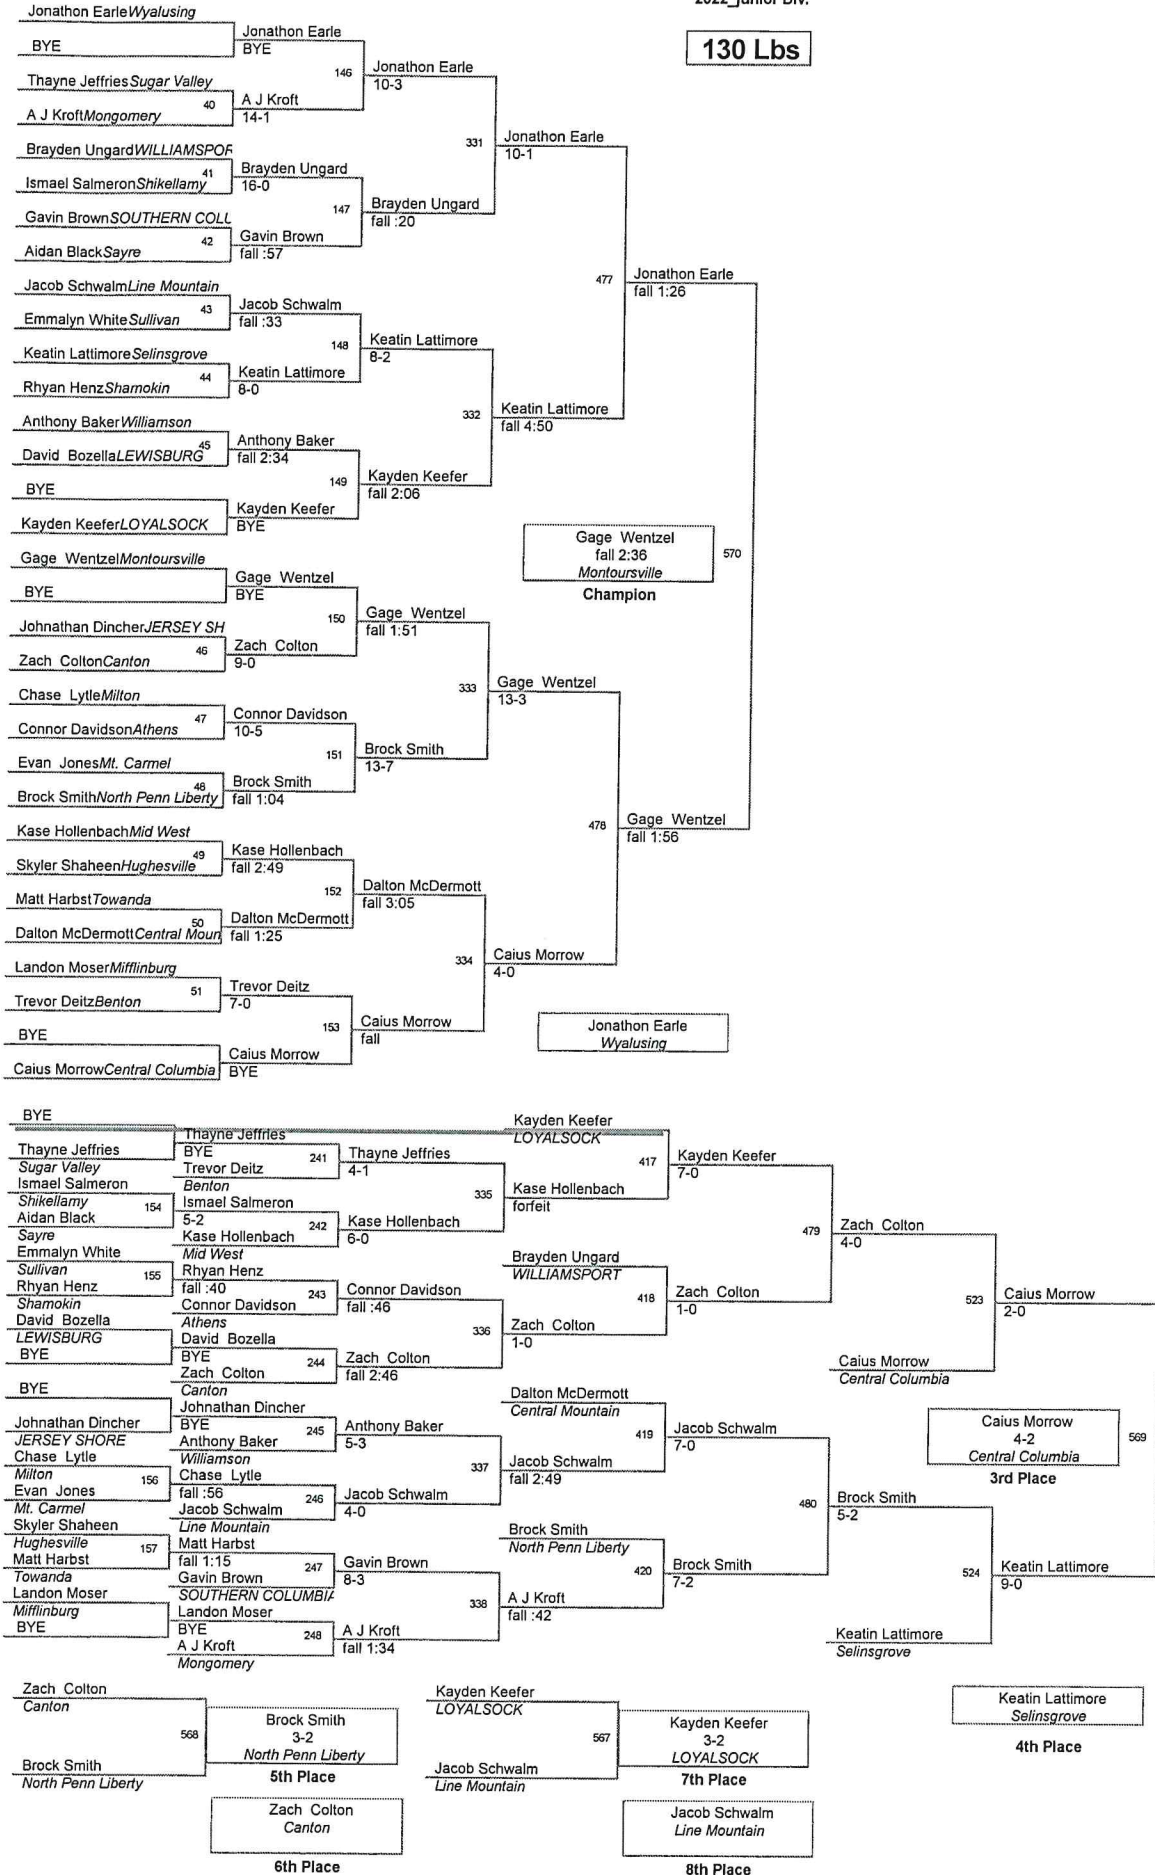

80 Lbs

87 Lbs

94 Lbs

101 Lbs

122 Lbs

130 Lbs

2022 Junlor Div.

138 Lbs

155 Lbs

170 Lbs

190 Lbs

210 Lbs

250 Lbs