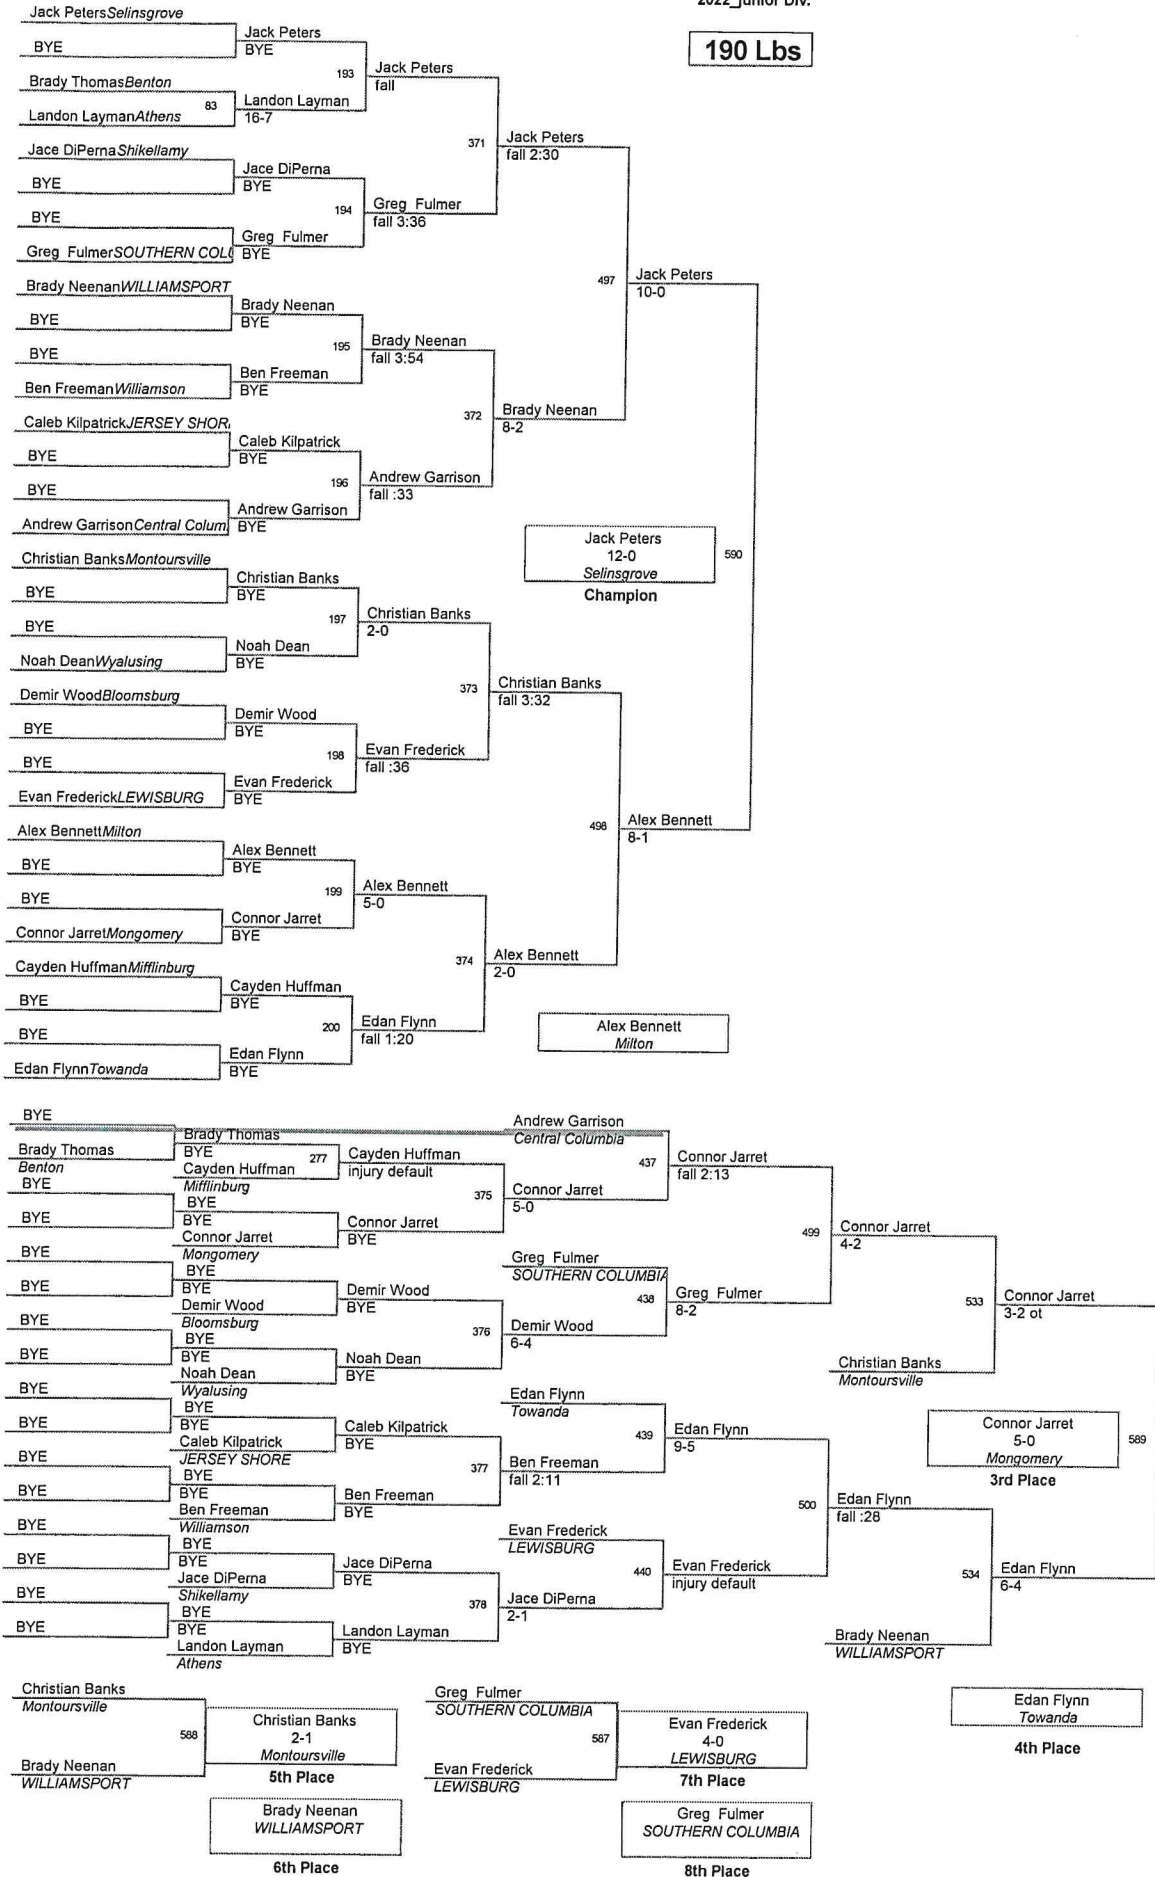

80 Lbs

87 Lbs

94 Lbs

101 Lbs

122 Lbs

130 Lbs

2022 Junlor Div.

138 Lbs

155 Lbs

170 Lbs

190 Lbs

210 Lbs

250 Lbs