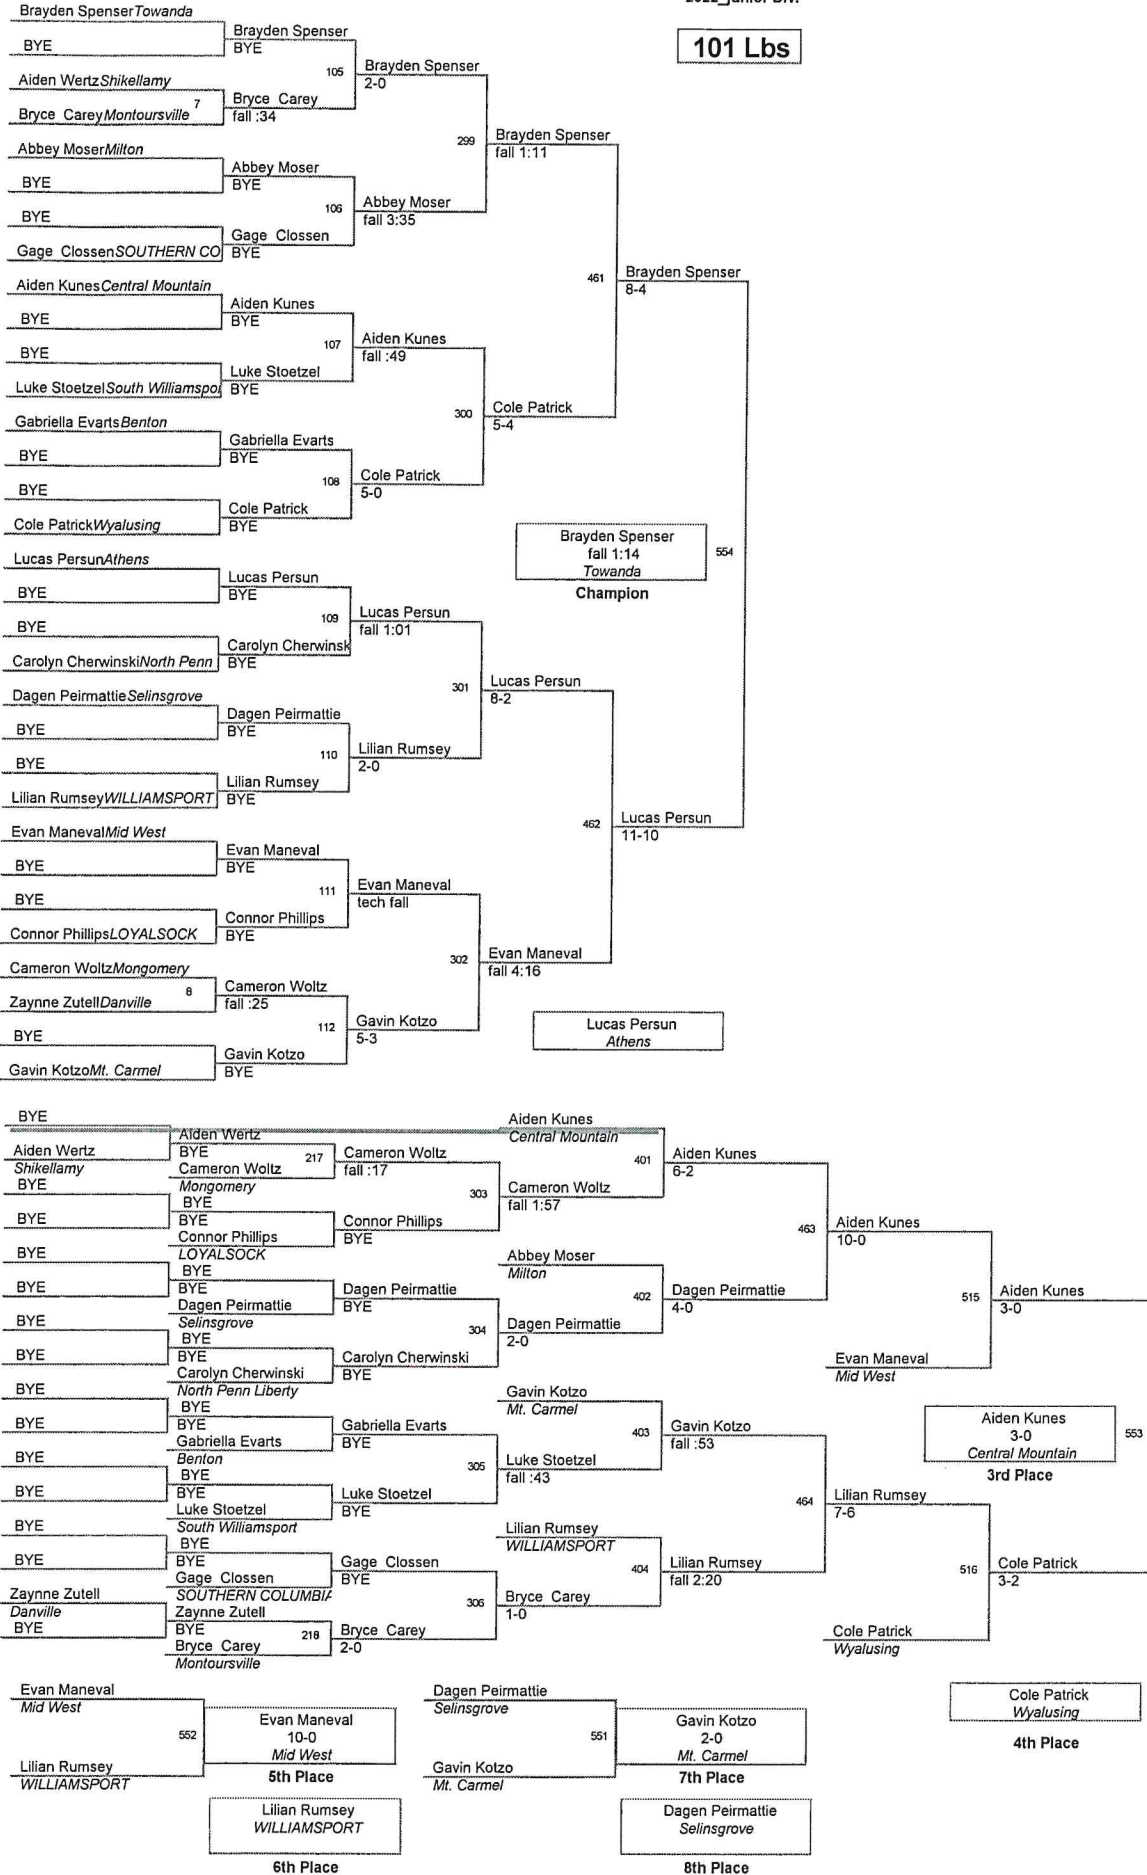

80 Lbs

87 Lbs

94 Lbs

101 Lbs

122 Lbs

130 Lbs

2022 Junlor Div.

138 Lbs

155 Lbs

170 Lbs

190 Lbs

210 Lbs

250 Lbs