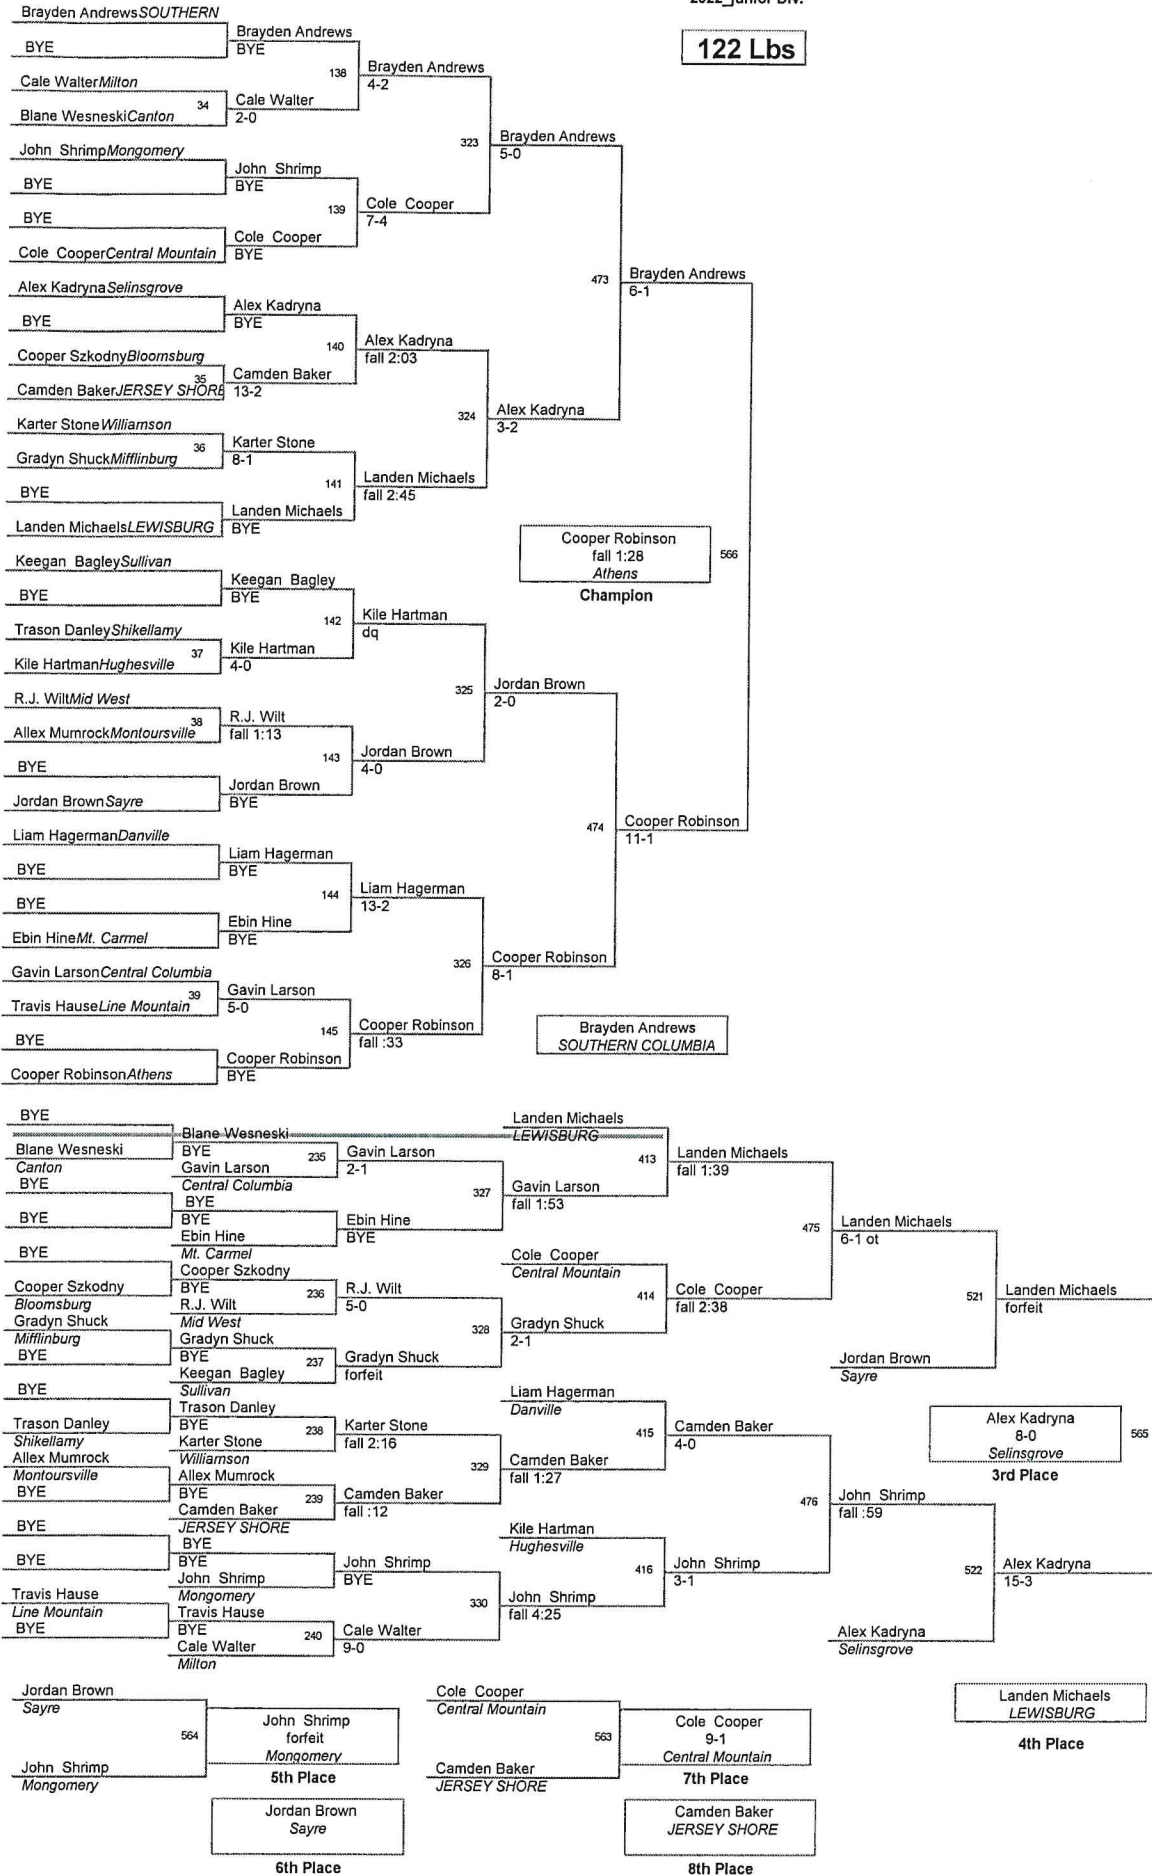

80 Lbs

87 Lbs

94 Lbs

101 Lbs

122 Lbs

130 Lbs

2022 Junlor Div.

138 Lbs

155 Lbs

170 Lbs

190 Lbs

210 Lbs

250 Lbs