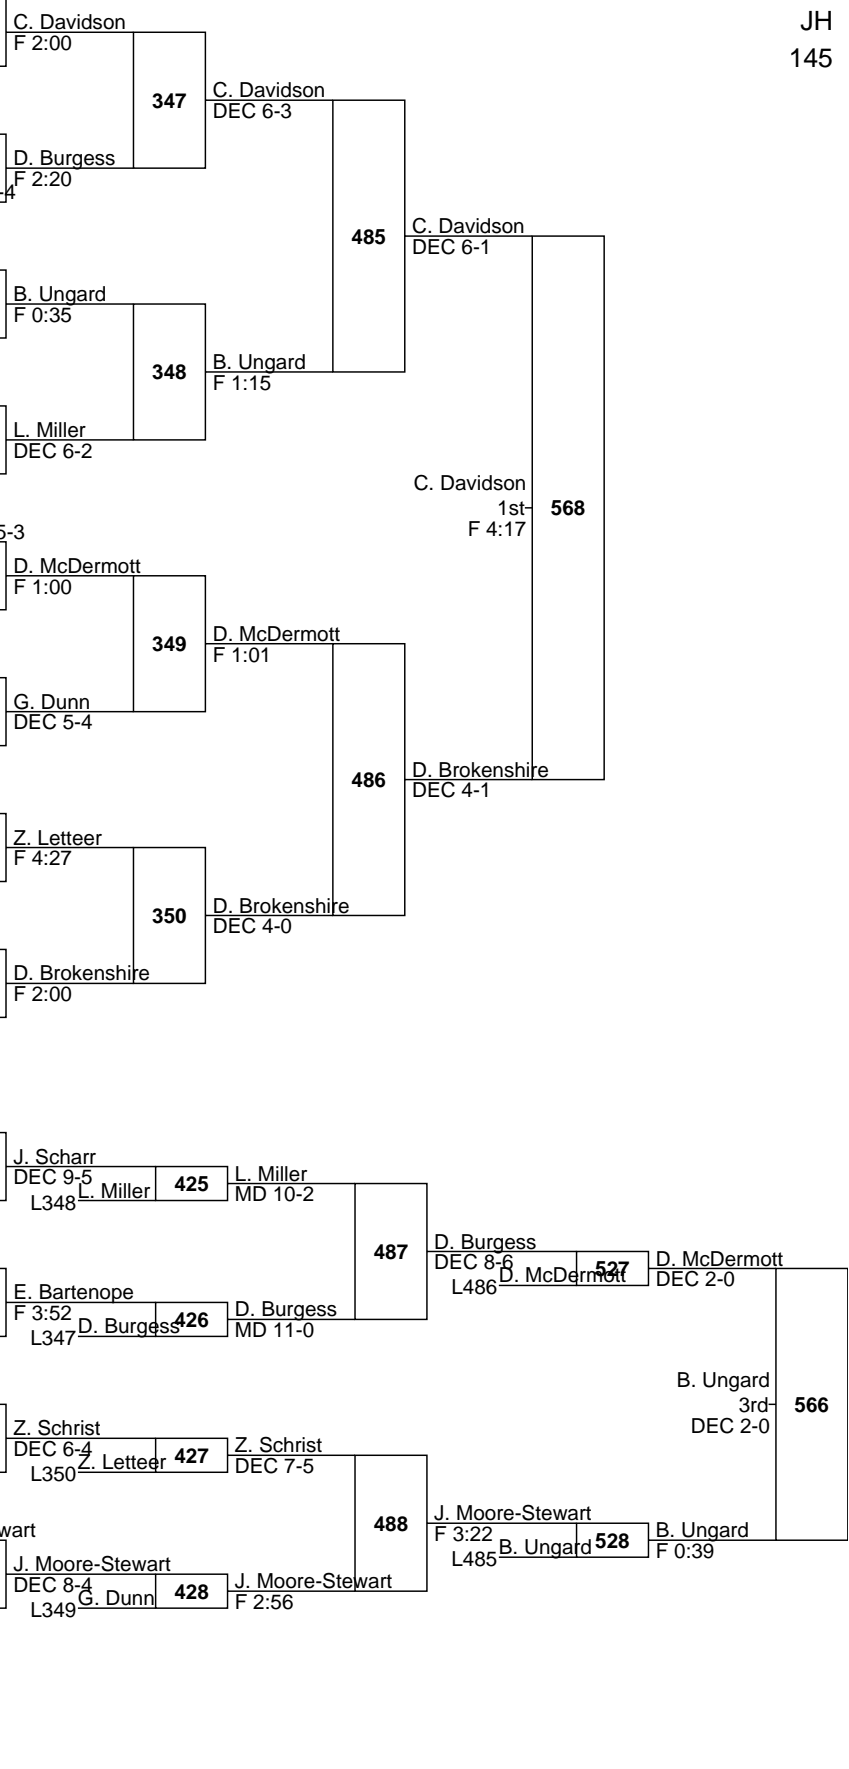

8 Jharee Moore-Stewart 7 Bloomsburg 14-4	161	D. Burgess F 2:20

5 Brayden Ungard 8 Williamsport 12-2

21 Harper Messner 7 North Penn 1-11	162	B. Ungard F 0:35
12 Ronnie Johnson 8 Midd West 13-9	68	B. Ungard F 1:15

13 Zeke Schrist 8 Jersey Shore 11-9		Z. Schrist TF 17-1
20 Jackson Wilver 7 Montgomery 2-8	69	L. Miller DEC 6-2

4 Logan Miller 9 Central Columbia 19-3

3 Dalton McDermott 9 Central Mountain 25-3

19 Thomas Moon 7 Troy 3-6	164	D. McDermott F 1:00
14 Yenoh Alejandrino 8 Wyalusing 5-5	70	D. McDermott F 1:01

11 Gavin Dunn 9 Line Mountain 16-8

6 Ethan Bartenope 9 Sugar Valley 16-3	165	G. Dunn DEC 5-4

7 Justin Scharr 8 Williamson 20-5

10 Zack Letteer 9 Milton 18-8	166	Z. Letteer F 4:27

15 Aiden Patts 7 South Williamsport 11-13		A. Patts DEC 4-2
18 Max Irving 8 Shikellamy 6-11	71	D. Brokenshire DEC 4-0

2 Dylan Brokenshire Benton 12-1

	167	D. Brokenshire F 2:00

L67 C. Snook	261	C. Snook MD 10-2
L167 A. Patts		J. Scharr DEC 9-5

L166 J. Scharr	351	L. Miller MD 10-2
		L. Miller L348 425

L68 H. Messner	262	E. Bartenope F 0:40
L165 E. Bartenope	352	E. Bartenope F 3:52

L69 J. Wilver	263	J. Wilver F 0:44
L164 T. Moon		D. Burgess L347 426

L70 Y. Alejandrino	264	Z. Schrist F 0:40
L163 Z. Schrist	353	Z. Schrist DEC 6-4

L162 R. Johnson	354	Z. Letteer L350 427

L161 J. Moore-Stewart	354	J. Moore-Stewart DEC 8-4
		G. Dunn L349 428

L71 M. Irving	265	C. Gavitt MD 10-2
L160 C. Gavitt		J. Moore-Stewart F 2:56

L527 D. Burgess	567	D. Burgess DEC 2-0
L528 J. Moore-Stewart		D. Burgess DEC 6-0